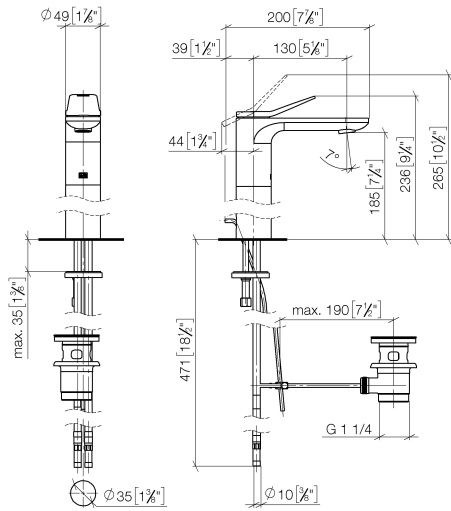

LISSÉ Miscelatore monocomando lavabo con base rialzata con piletta - Cromato

LISSÉ

33 506 845

- sporgenza 130 mm
- bocca fissa
- Getto circolare con aria
- altezza rubinetteria 236 mm
- altezza fino al rompigitto 185 mm
- diametro foro 35 mm
- 2x tubo flessibile di mandata M 8 x 1 avvitato, tenuta controllata
- portata max 5,7 l/min
- senza piombo
- Questo prodotto può aiutare un edificio a soddisfare i requisiti dei Green Building Rating Systems, ad es. LEED®, BREEAM®, DGNB

33 506 845
mm [inches]

Diagramma di portata

Certificati

LGA_29008.

WRAS_1906074.

GDV_0400310.

33 506 845

Elenco delle parti di ricambio

N.	Codice articolo	Denominazione	Quantità necessaria	Tempo di produzione
1	90 20 84 020 00-00	manopola	1	10
2	09 28 30 034 90	copertura	1	2
3	09 23 10 123 90	dado	1	2
4	09 14 10 038 90	guarnizione	1	2
5	90 15 05 042 01 90	cartuccia	1	2
6	90 23 01 161 01-00	rompigetto	1	10
7	09 14 10 108 90	guarnizione	1	2
8	09 31 09 120-00	astina	1	10
9	09 28 22 305-00	bussola	1	10
10	04 30 11 038 75 90	set di fissaggio	1	2
11	04 30 04 101 00 90	flessibile	2	2
12	09 31 11 000 90	perno	1	2
13	90 11 01 001 00-00	scarico	1	10