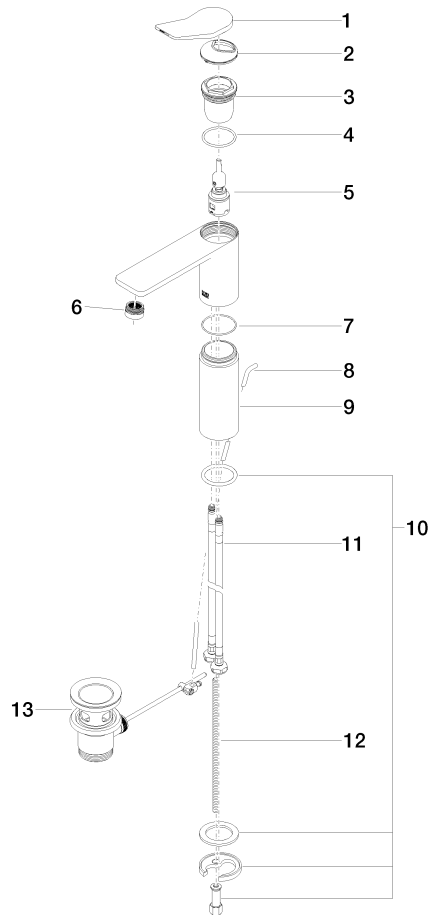

LISSÉ Miscelatore monocomando lavabo con base rialzata con piletta - Cromato

LISSÉ

33 506 845

- sporgenza 130 mm
- bocca fissa
- Getto circolare con aria
- altezza rubinetteria 236 mm
- altezza fino al rompigitto 185 mm
- diametro foro 35 mm
- 2x tubo flessibile di mandata M 8 x 1 avvitato, tenuta controllata
- portata max 5,7 l/min
- senza piombo
- Questo prodotto può aiutare un edificio a soddisfare i requisiti dei Green Building Rating Systems, ad es. LEED®, BREEAM®, DGNB

Solamente per lavabo con troppopieno.

	Cromato	33 506 845-00
	Platinato spazzolato	33 506 845-06
	Dark Chrome	33 506 845-19
	Nero opaco	33 506 845-33
	Cromo spazzolato	33 506 845-93
	Dark Platinum spazzolato	33 506 845-99

33 506 845
mm [inches]

Diagramma di portata

Certificati

LGA_29008.

WRAS_1906074.

GDV_0400310.

33 506 845

Elenco delle parti di ricambio

N.	Codice articolo	Denominazione	Quantità necessaria	Tempo di produzione
1	90 20 84 020 00-00	manopola	1	10
2	09 28 30 034 90	copertura	1	2
3	09 23 10 123 90	dado	1	2
4	09 14 10 038 90	guarnizione	1	2
5	90 15 05 042 01 90	cartuccia	1	2
6	90 23 01 161 01-00	rompigetto	1	10
7	09 14 10 108 90	guarnizione	1	2
8	09 31 09 120-00	astina	1	10
9	09 28 22 305-00	bussola	1	10
10	04 30 11 038 75 90	set di fissaggio	1	2
11	04 30 04 101 00 90	flessibile	2	2
12	09 31 11 000 90	perno	1	2
13	90 11 01 001 00-00	scarico	1	10