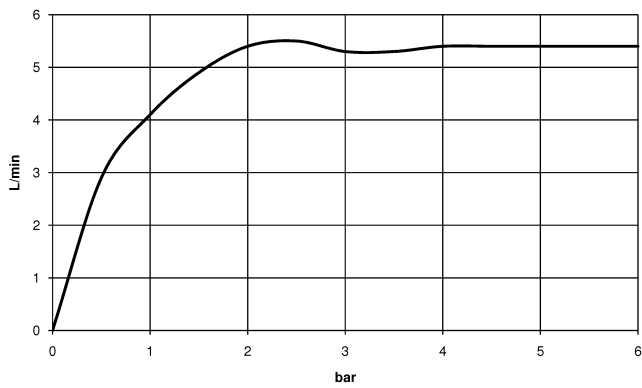

LISSÉ Miscelatore monocomando lavabo con base rialzata con piletta - Cromato

LISSÉ

33 506 845

- sporgenza 130 mm
- bocca fissa
- Getto circolare con aria
- altezza rubinetteria 236 mm
- altezza fino al rompigitto 185 mm
- diametro foro 35 mm
- 2x tubo flessibile di mandata M 8 x 1 avvitato, tenuta controllata
- portata max 5,7 l/min
- senza piombo
- Questo prodotto può aiutare un edificio a soddisfare i requisiti dei Green Building Rating Systems, ad es. LEED®, BREEAM®, DGNB

33 506 845
mm [inches]

Diagramma di portata

Certificati

LGA_29008.

WRAS_1906074.

GDV_0400310.

33 506 845

Elenco delle parti di ricambio

N.	Codice articolo	Denominazione	Quantità necessaria	Tempo di produzione
1	90 20 84 020 00-00	manopola	1	10
2	09 28 30 034 90	copertura	1	2
3	09 23 10 123 90	dado	1	2
4	09 14 10 038 90	guarnizione	1	2
5	90 15 05 042 01 90	cartuccia	1	2
6	90 23 01 161 01-00	rompigetto	1	10
7	09 14 10 108 90	guarnizione	1	2
8	09 31 09 120-00	astina	1	10
9	09 28 22 305-00	bussola	1	10
10	04 30 11 038 75 90	set di fissaggio	1	2
11	04 30 04 101 00 90	flessibile	2	2
12	09 31 11 000 90	perno	1	2
13	90 11 01 001 00-00	scarico	1	10